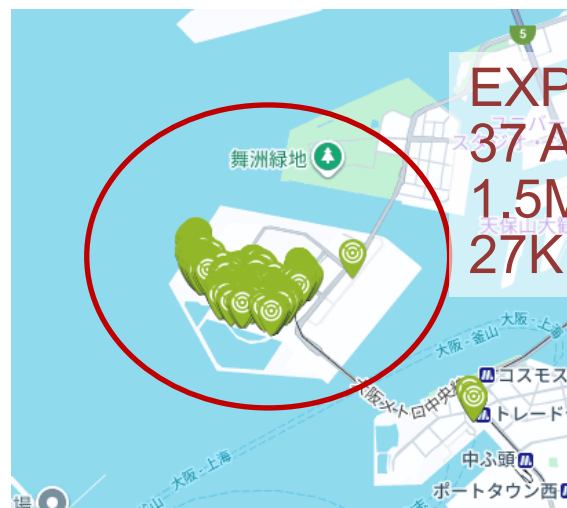

<https://wi-fi.metro.tokyo.lg.jp/en/>

OpenRoaming展開に関して
WBA-東京都 MoU締結
(WGC APAC 2026 Tokyo 会場にて)

新 OSAKA FREE Wi-Fi

- 2024/10/10～ OpenRoaming対応サービス開始
- 交通機関・路線を重点的に整備開始 (万博を視野)

<https://ofw-oer.com/>

EXPO -> Cityroam
37 AuthN / sec
1.5M AuthN / d
27K uniq. dev. / d

全国のOpenRoaming/Cityroam導入例

HAKODATE FREE Wi-Fi (2023/12)
既存基地局にサービス追加

湯の川温泉
足湯

札幌 IKEUCHI GATE (2023/7)

沖縄こどもの国 (2024/3)

プレスリリース

報道関係者各位

2024年3月18日
発行：株式会社Local24