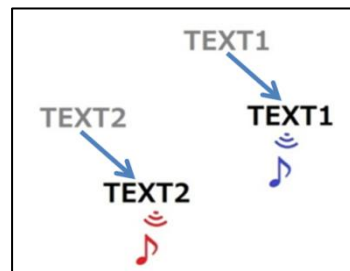

(参考) 研究テーマ 3: 視覚障害者支援デバイス

現在はあまり手掛けていません

- 視覚障害者用文字読み上げカメラ (情報科学～福祉情報工学)
- 文字領域の自動追跡, 抽出, 翻訳 + AR (拡張現実)

音響信号による文字位置ガイダンス