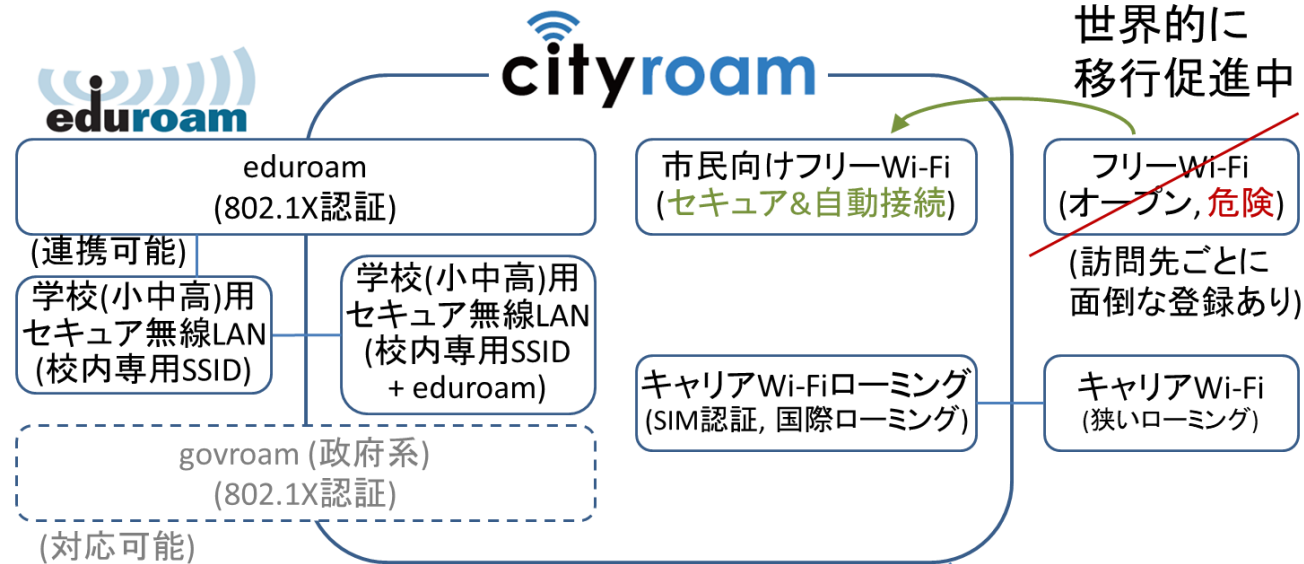

□ 高度モバイルネットワーク, 情報セキュリティ, 認証連携

- 国際無線LANローミング
- 安全で利便性の高い認証連携

□ パターン認識, 画像認識

- 高度文字認識技術
- 視覚障害者支援デバイスの開発
- セキュアな大規模画像データベースの検索技術

現在、主テーマは認証連携
境界領域の研究もある。

研究テーマ 1: 次世代無線LAN

- 国際無線LANローミング基盤「eduroam」の技術開発と国際展開・運用、日本の拠点

(国立情報学研究所と共同, 国内481機関・100か国以上が参加中)

- 市民一般向けのセキュア無線LANローミング基盤「Cityroam」と「OpenRoaming」の国際的な技術開発・運用
- 耐災害・安全・高速な無線LANローミング
 - 災害時にも利用可能な公衆無線LAN開発・インフラ作り

学術・公衆無線LAN連携に関する技術開発

■ 仮想的なキャンパスネットワークの拡大 !!

国内481機関 (2026/4現在)

世界100か国(地域)以上が加盟

Cityroam : セキュア無線LANローミング基盤

- 様々なローミングシステムを相互接続し、小さな自治体や通信事業者でも容易に参加できる、セキュア公衆無線LANシステム。

- IdP: eduroam, OpenRoaming, 携帯電話会社(SIM認証), プロバイダ 等
- SP: フリーWi-Fi, 自治体Wi-Fi, 学校 等

市民も使える
セキュアな
公衆無線LAN