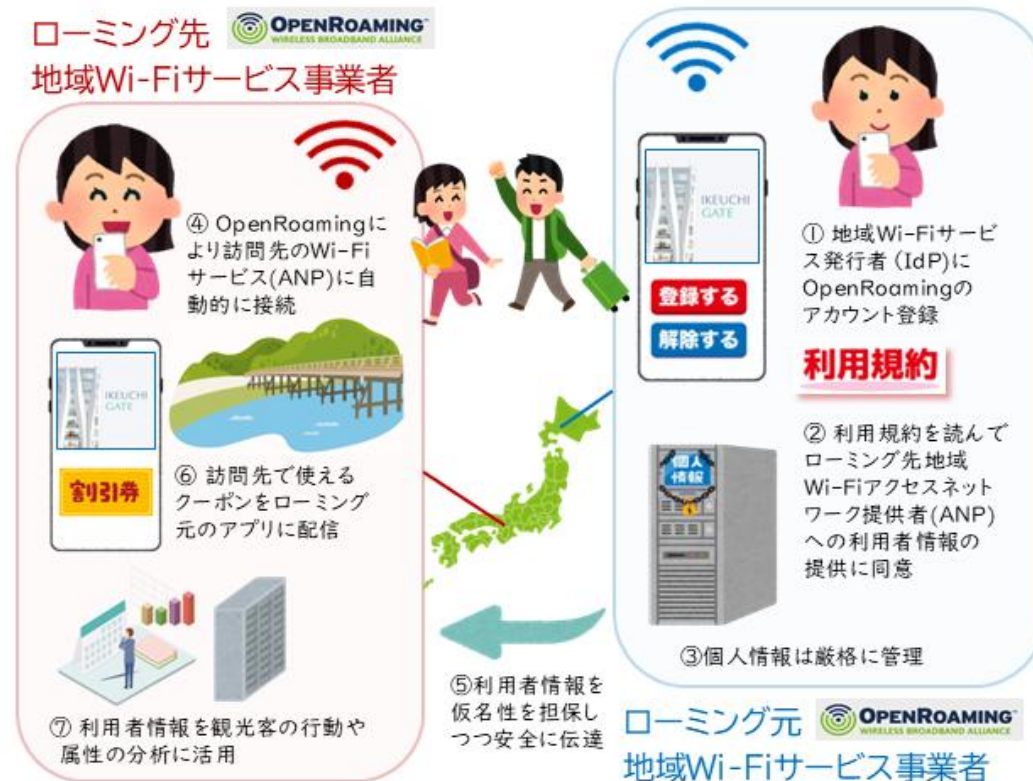

NICT 高度通信・放送研究開発委託研究 (2024, 2025年度)

- データ利活用等のデジタル化の推進による社会課題・地域課題解決のための実証型研究開発 (第3回)

「セキュアでオープンな公衆無線LANにおけるローミング利用者情報のプライバシーに配慮した地域間データ連携」(京大, Local24, 東北大, NII 共同提案)

- 研究開発項目1: プライバシーに配慮したIdPとANPとの間の利用者情報のデータ連携
- 研究開発項目2: ローミング利用者情報の地域間データ連携実証実験