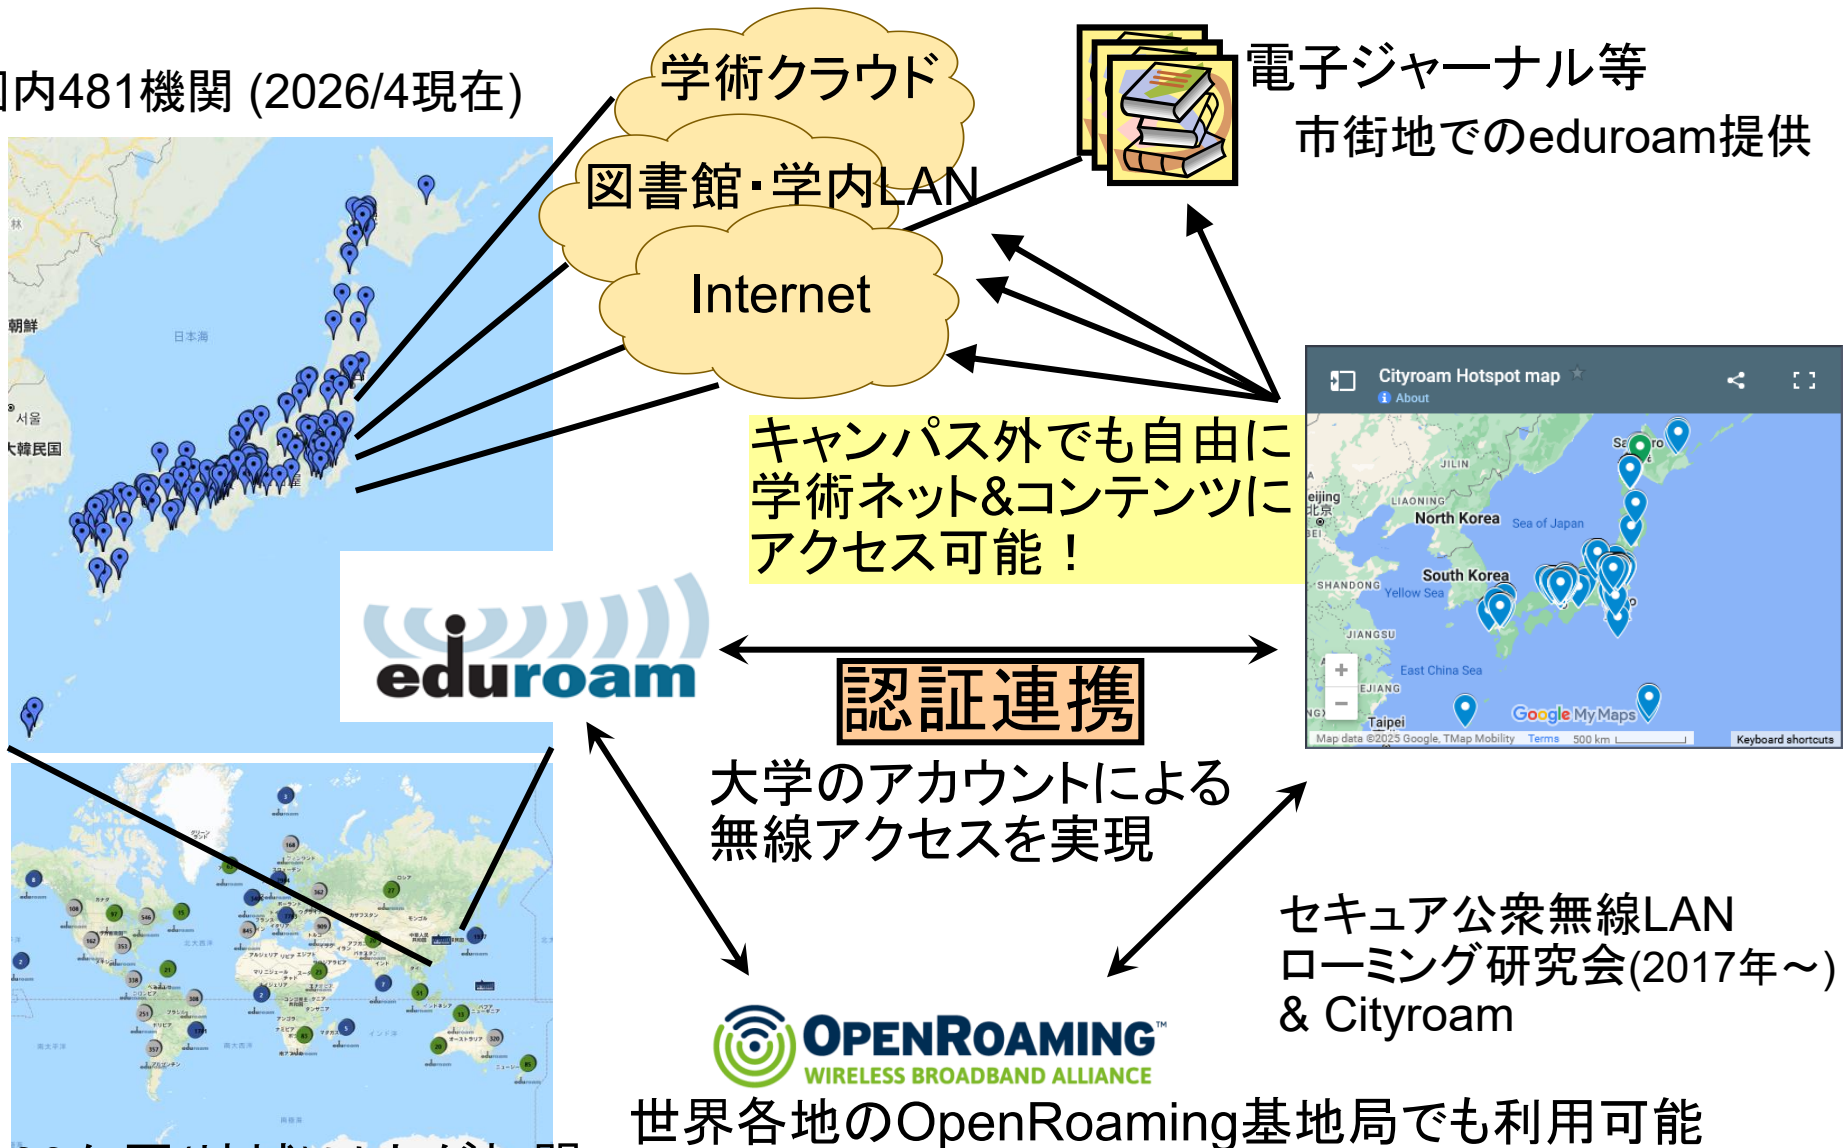

□ 高度モバイルネットワーク, 情報セキュリティ, 認証連携

- 国際無線LANローミング
- 安全で利便性の高い認証連携

□ パターン認識, 画像認識

- 高度文字認識技術
- 視覚障害者支援デバイスの開発
- セキュアな大規模画像データベースの検索技術

現在、主テーマは認証連携
境界領域の研究もある。

研究テーマ 1: 次世代無線LAN

- 国際無線LANローミング基盤「eduroam」の技術開発と国際展開・運用、日本の拠点

(国立情報学研究所と共同, 国内481機関・100か国以上が参加中)

- 市民一般向けのセキュア無線LANローミング基盤「Cityroam」と「OpenRoaming」の国際的な技術開発・運用
- 耐災害・安全・高速な無線LANローミング
 - 災害時にも利用可能な公衆無線LAN開発・インフラ作り

学術・公衆無線LAN連携に関する技術開発

■ 仮想的なキャンパスネットワークの拡大 !!

国内481機関 (2026/4現在)

世界100か国(地域)以上が加盟

Cityroam : セキュア無線LANローミング基盤

- 様々なローミングシステムを相互接続し、小さな自治体や通信事業者でも容易に参加できる、セキュア公衆無線LANシステム。

- IdP: eduroam, OpenRoaming, 携帯電話会社(SIM認証), プロバイダ 等
- SP: フリーWi-Fi, 自治体Wi-Fi, 学校 等

市民も使える
セキュアな
公衆無線LAN