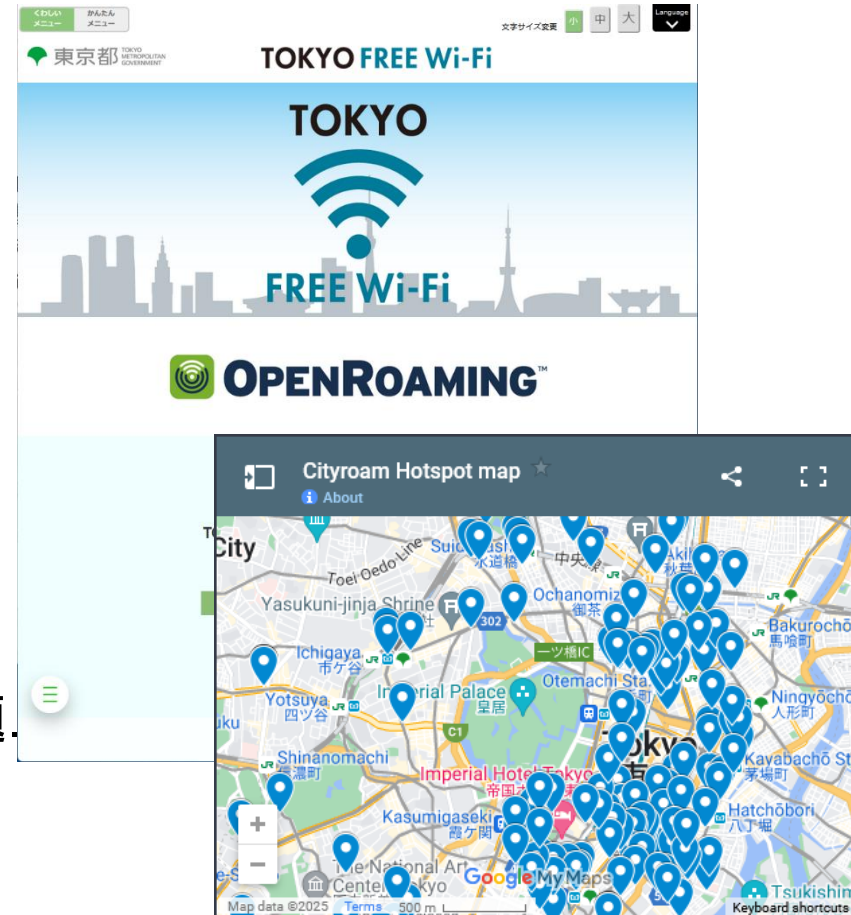

世界100か国(地域)以上が加盟

Cityroam : セキュア無線LANローミング基盤

- 様々なローミングシステムを相互接続し、小さな自治体や通信事業者でも容易に参加できる、セキュア公衆無線LANシステム。

- IdP: eduroam, OpenRoaming, 携帯電話会社(SIM認証), プロバイダ 等
- SP: フリーWi-Fi, 自治体Wi-Fi, 学校 等

市民も使える
セキュアな
公衆無線LAN

- 共通SSID “cityroam” および Passpointによるセキュア&自動接続
- ひとつの利用登録で、どこでも利用可

- 世界のWi-Fi/携帯電話とローミング (相互利用)
- 旅行者も訪問先ごとの登録が不要

City Wi-Fi
Wi-Fi事業者
携帯電話会社 等

<https://cityroam.jp/>

自治体などの次世代フリーWi-Fiへの貢献

- 新しいTOKYO FREE Wi-FiでOpenRoamingを採用.
 - Wi2が東京都向けのサービスを運用 (2023/3～)
 - 基地局周りは複数事業者が入れる, 新しいスキームが実現
 - **バックエンドの認証連携はCityroamが提供中**
- 函館市がOpenRoaming導入 (2023/12～)
- 他の自治体でも検討中.
 - 自治体の独自性を出せる.
 - 自治体を横断しても、シームレスな利用が可能.
(移動ごとの利用登録が不要)
 - **行動分析とプライバシー保護のすり合わせや技術開発が課題.**
 - 自治体Wi-Fiの事業継続性も課題.

<https://wi-fi.metro.tokyo.lg.jp/>

新 TOKYO FREE Wi-Fi

- 西新宿スマートポール事業（22基, 2021-2022年）で実証実験の後、2023/3/31～ OpenRoaming対応サービス開始（Cityroam仕様）
- KDDI / ワイヤ・アンド・ワイヤレスが初期実装, 複数事業者に対応
- 2025/12～ 公衆電話ボックスに導入, 災害対応も視野 (1,500基計画)