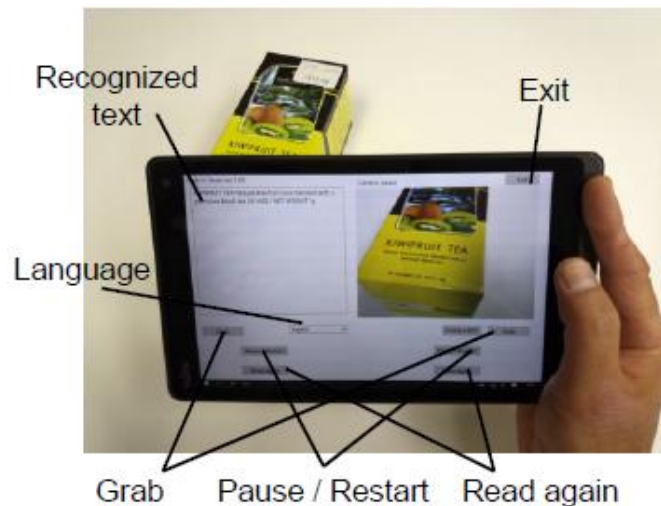

Challenges in user activity analysis and data usage

- IdP and ANP are separated in Wi-Fi roaming.
- **ANPs cannot see “real user ID” or obtain user’s consent.**
 - Outer-Identity is anonymized, e.g. **anonymous@example.com**
Inner-Identity is protected by **EAP tunnel** between User Device - IdP.
 - EAP-TLS (with TLS 1.3) hides **the contents of Client Certificate.**
 - Ephemeral MAC addresses

(参考) 研究テーマ 2: 高度文字認識技術

現在は
あまり手掛けて
いません

- 標識・看板などのシーン文字の**高速・高精度**認識
- 日本語・中国語等、**多字種・多言語**文字認識
- ロボット用の文字認識処理 など

あらゆる文字情報をリアルタイム
に検出、取得、変換、利用

Text Finder (試作機)

(参考) 研究テーマ 3: 視覚障害者支援デバイス

現在はあまり手掛けていません

- 視覚障害者用文字読み上げカメラ (情報科学～福祉情報工学)
- 文字領域の自動追跡, 抽出, 翻訳 + AR (拡張現実)