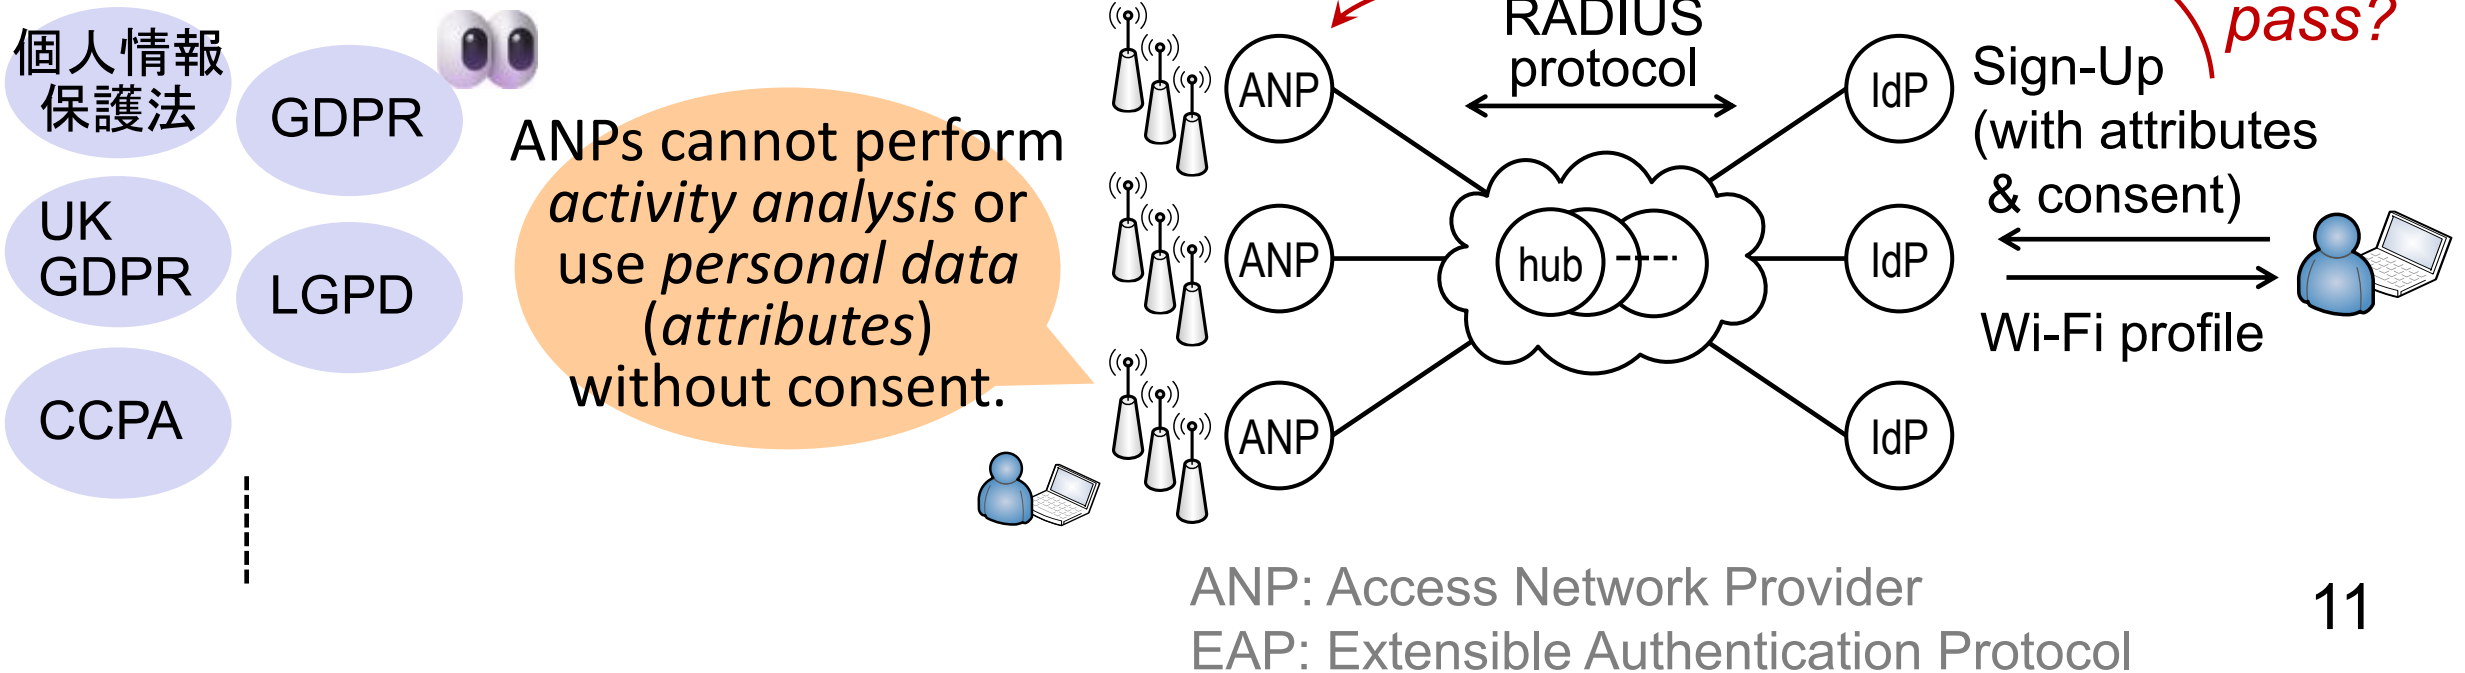

セキュアでシームレスなIn-Flight Wi-Fi

- 衛星 / ATGネットワークは進化しているものの、途切れを完全には排除できない。(天候や各種規制による)
- ローミングにも対応できる“セキュアな”機内Wi-Fiを実現.
インターネット接続が切れても、機内エンターテインメント・ショッピングは途切れないようにする。(耐災害公衆無線LANにも共通する課題)

NICT 高度通信・放送研究開発委託研究 (2024, 2025年度)

- データ利活用等のデジタル化の推進による社会課題・地域課題解決のための実証型研究開発 (第3回)

「セキュアでオープンな公衆無線LANにおけるローミング利用者情報のプライバシーに配慮した地域間データ連携」(京大, Local24, 東北大, NII 共同提案)

- 研究開発項目1: プライバシーに配慮したIdPとANPとの間の利用者情報のデータ連携
- 研究開発項目2: ローミング利用者情報の地域間データ連携実証実験

Challenges in user activity analysis and data usage

- IdP and ANP are separated in Wi-Fi roaming.
- **ANPs cannot see “real user ID” or obtain user’s consent.**
 - Outer-Identity is anonymized, e.g. **anonymous@example.com**
Inner-Identity is protected by **EAP tunnel** between User Device - IdP.
 - EAP-TLS (with TLS 1.3) hides **the contents of Client Certificate.**
 - Ephemeral MAC addresses