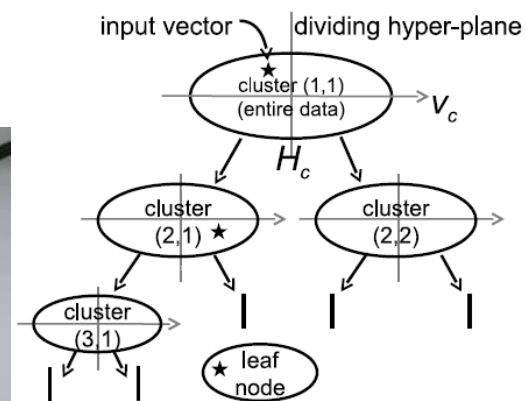

(参考) 研究テーマ 2: 高度文字認識技術

現在は
あまり手掛けて
いません

- 標識・看板などのシーン文字の**高速・高精度**認識
- 日本語・中国語等、**多字種・多言語**文字認識
- ロボット用の文字認識処理 など

あらゆる文字情報をリアルタイム
に検出、取得、変換、利用

Text Finder (試作機)