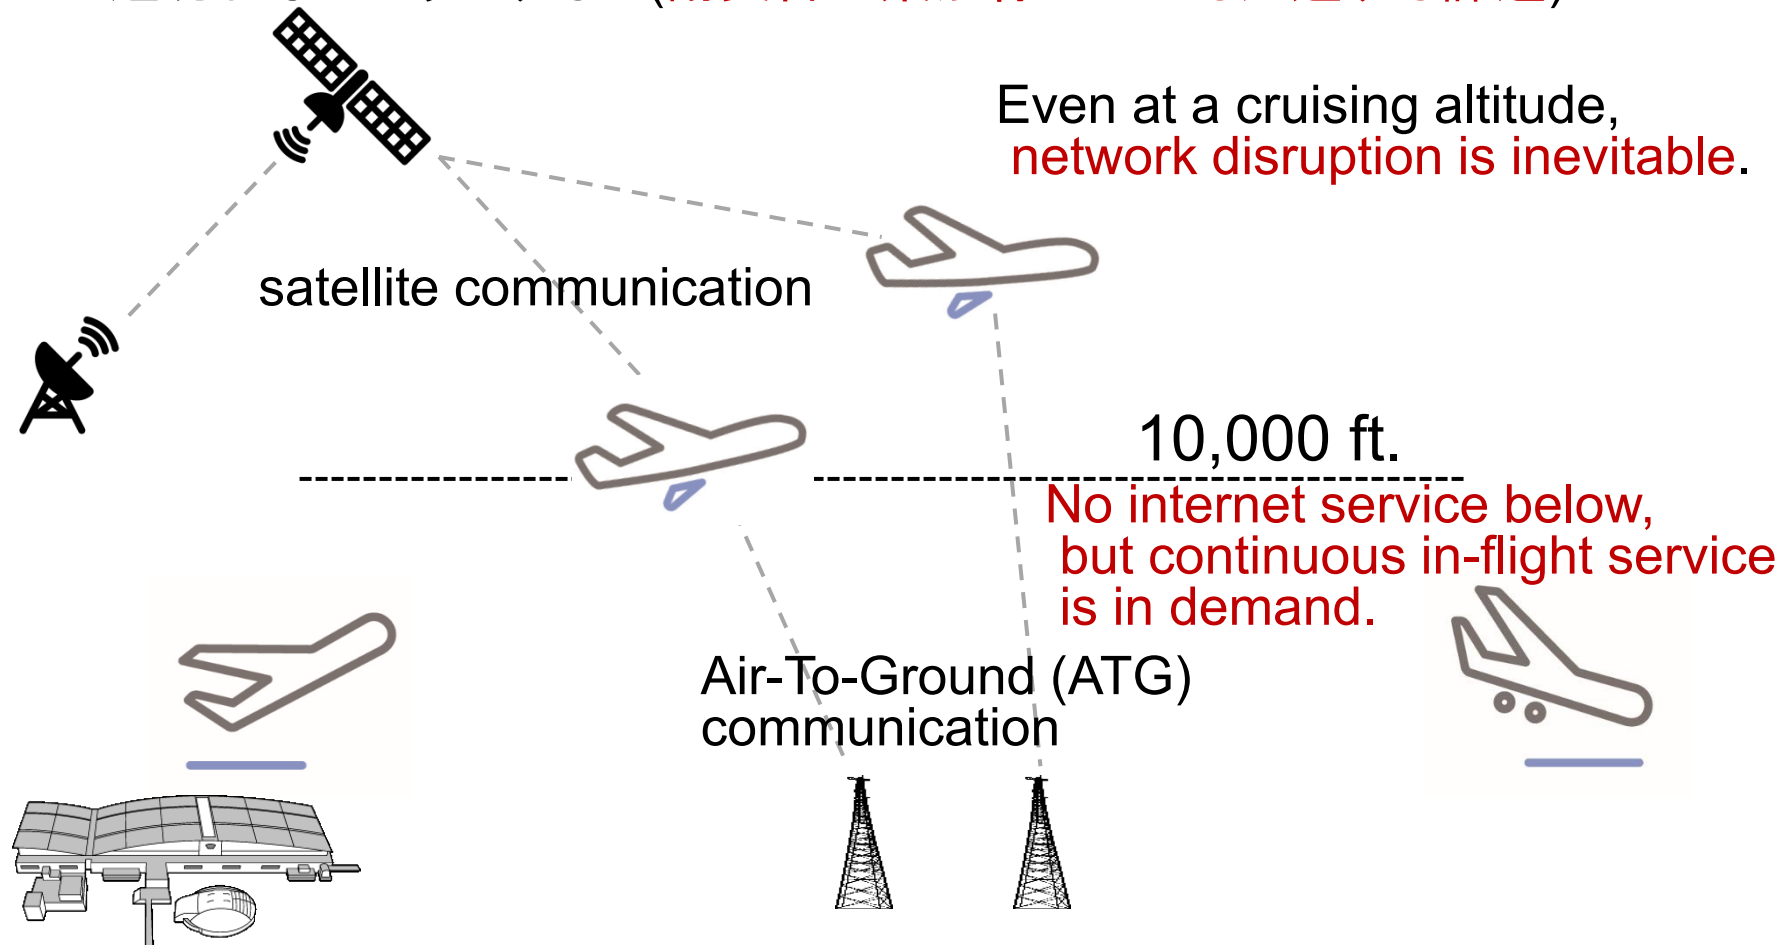

京都の中心地や嵐山で安全・便利な

新世代の公衆無線 LAN「OpenRoaming(オープンローミング)」を提供

株式会社Local24(所在地：京都市中京区、代表取締役会長：廣瀬 丈矩、以下、「Local24」)は、安全で利便性の高い新世代の公衆無線 LAN「オープンローミング」を旅館こうろ(所在地：京都市中京区堀町通六角北東角)、渡月亭(京都市西京区嵐山中尾下町54-4)にて、2023年12月1日から提供を開始しています。

セキュアでシームレスなIn-Flight Wi-Fi

- 衛星 / ATGネットワークは進化しているものの、途切れを完全には排除できない。(天候や各種規制による)
- ローミングにも対応できる“セキュアな”機内Wi-Fiを実現.
インターネット接続が切れても、機内エンターテインメント・ショッピングは途切れないようにする。(耐災害公衆無線LANにも共通する課題)

NICT 高度通信・放送研究開発委託研究 (2024, 2025年度)