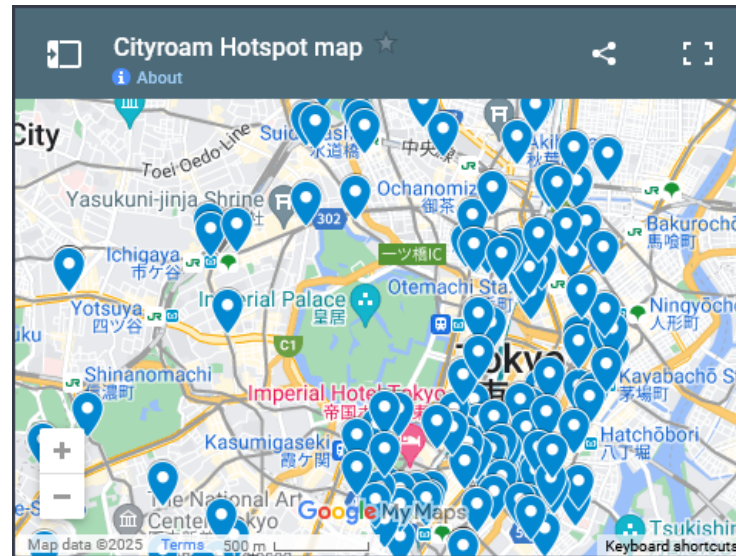

世界100か国(地域)以上が加盟

Cityroam : セキュア無線LANローミング基盤

- 様々なローミングシステムを相互接続し、小さな自治体や通信事業者でも容易に参加できる、セキュア公衆無線LANシステム。

- IdP: eduroam, OpenRoaming, 携帯電話会社(SIM認証), プロバイダ 等
- SP: フリーWi-Fi, 自治体Wi-Fi, 学校 等

市民も使える
セキュアな
公衆無線LAN

- 共通SSID “cityroam” および Passpointによるセキュア&自動接続
- ひとつの利用登録で、どこでも利用可

- 世界のWi-Fi/携帯電話とローミング (相互利用)
- 旅行者も訪問先ごとの登録が不要

City Wi-Fi
Wi-Fi事業者
携帯電話会社 等

<https://cityroam.jp/>

自治体などの次世代フリーWi-Fiへの貢献

- 新しいTOKYO FREE Wi-FiでOpenRoamingを採用.
 - Wi2が東京都向けのサービスを運用 (2023/3～)
 - 基地局周りは複数事業者が入れる, 新しいスキームが実現
 - **バックエンドの認証連携はCityroamが提供中**
- 函館市がOpenRoaming導入 (2023/12～)
- 他の自治体でも検討中.
 - 自治体の独自性を出せる.
 - 自治体を横断しても、シームレスな利用が可能.
(移動ごとの利用登録が不要)
 - **行動分析とプライバシー保護のすり合わせや技術開発が課題.**
 - 自治体Wi-Fiの事業継続性も課題.

<https://wi-fi.metro.tokyo.lg.jp/>

新 TOKYO FREE Wi-Fi

- 西新宿スマートポール事業（22基, 2021-2022年）で実証実験の後、2023/3/31～ OpenRoaming対応サービス開始（Cityroam仕様）
- KDDI / ワイヤ・アンド・ワイヤレスが初期実装, 複数事業者に対応
- 2025/12～ 公衆電話ボックスに導入, 災害対応も視野 (1,500基計画)